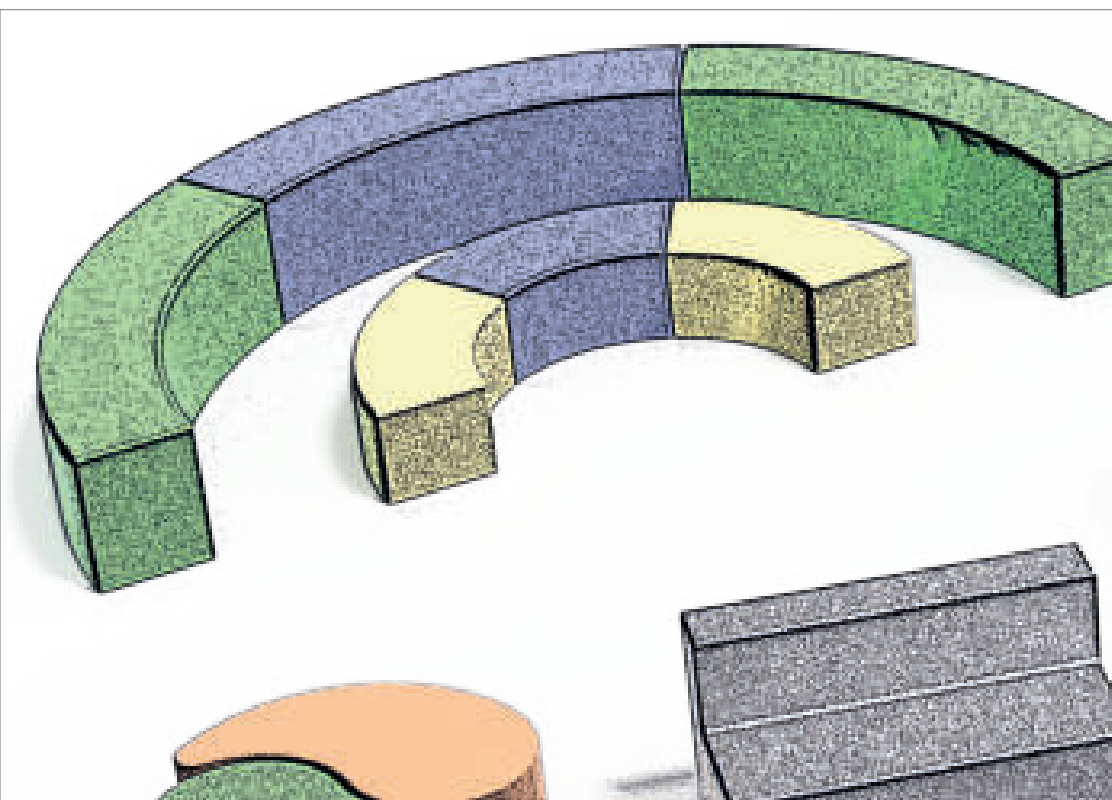

DIVANETTI

MADE IN ITALY

vastarredo
arredi didattici innovativi

DIVANETTI

DIVANETTI

COLORE RIVESTIMENTO DIVANETTI

DIVANO CUBO 40

■ DIVANO ADULTI CUBO
■ DIMENSIONI: 40x40x46h.

DIVANO PARALLELEPIP. 80

■ DIVANO ADULTI PARALLELEPIPEDO
■ DIMENSIONI: 80x40x46h.

DIVANO PARALLELEPIP. 120

■ DIVANO ADULTI PARALLELEPIPEDO
■ DIMENSIONI: 120x40x46h.

DIVANO ADULTI ESAGONO

■ DIVANO ADULTI ESAGONO
■ DIMENSIONI: 79,5x69,5x46h.

■ DIVANO GOCCIA
■ DIMENSIONI: 65x42x46h.

DIVANO VIRGOLA

■ DIVANO VIRGOLA
■ DIMENSIONI: 98x68x46h.

DIVANO ADULTI 160

■ DIVANO ADULTI
■ DIMENSIONI: 160x40/60x46/76h.

DIVANO ADULTI 1/6 DI CERCHIO

■ DIVANO ADULTI 1/6 DI CERCHIO
■ DIMENSIONI LATO ESTERNO: 90x40x46h.

DIVANO ADULTI ANGOLO

■ DIVANO ADULTI ANGOLO
■ DIMENSIONI: 40x46h.

DIVANO ADULTI 1/6 DI CERCHIO

■ DIVANO 1/6 DI CERCHIO DIAMETRO
COMPOSIZIONE N.6 PZ CM.195
■ DIMENSIONI LATO ESTERNO: 100x40x35h.

DIVANO ADULTI 1/6 DI CERCHIO