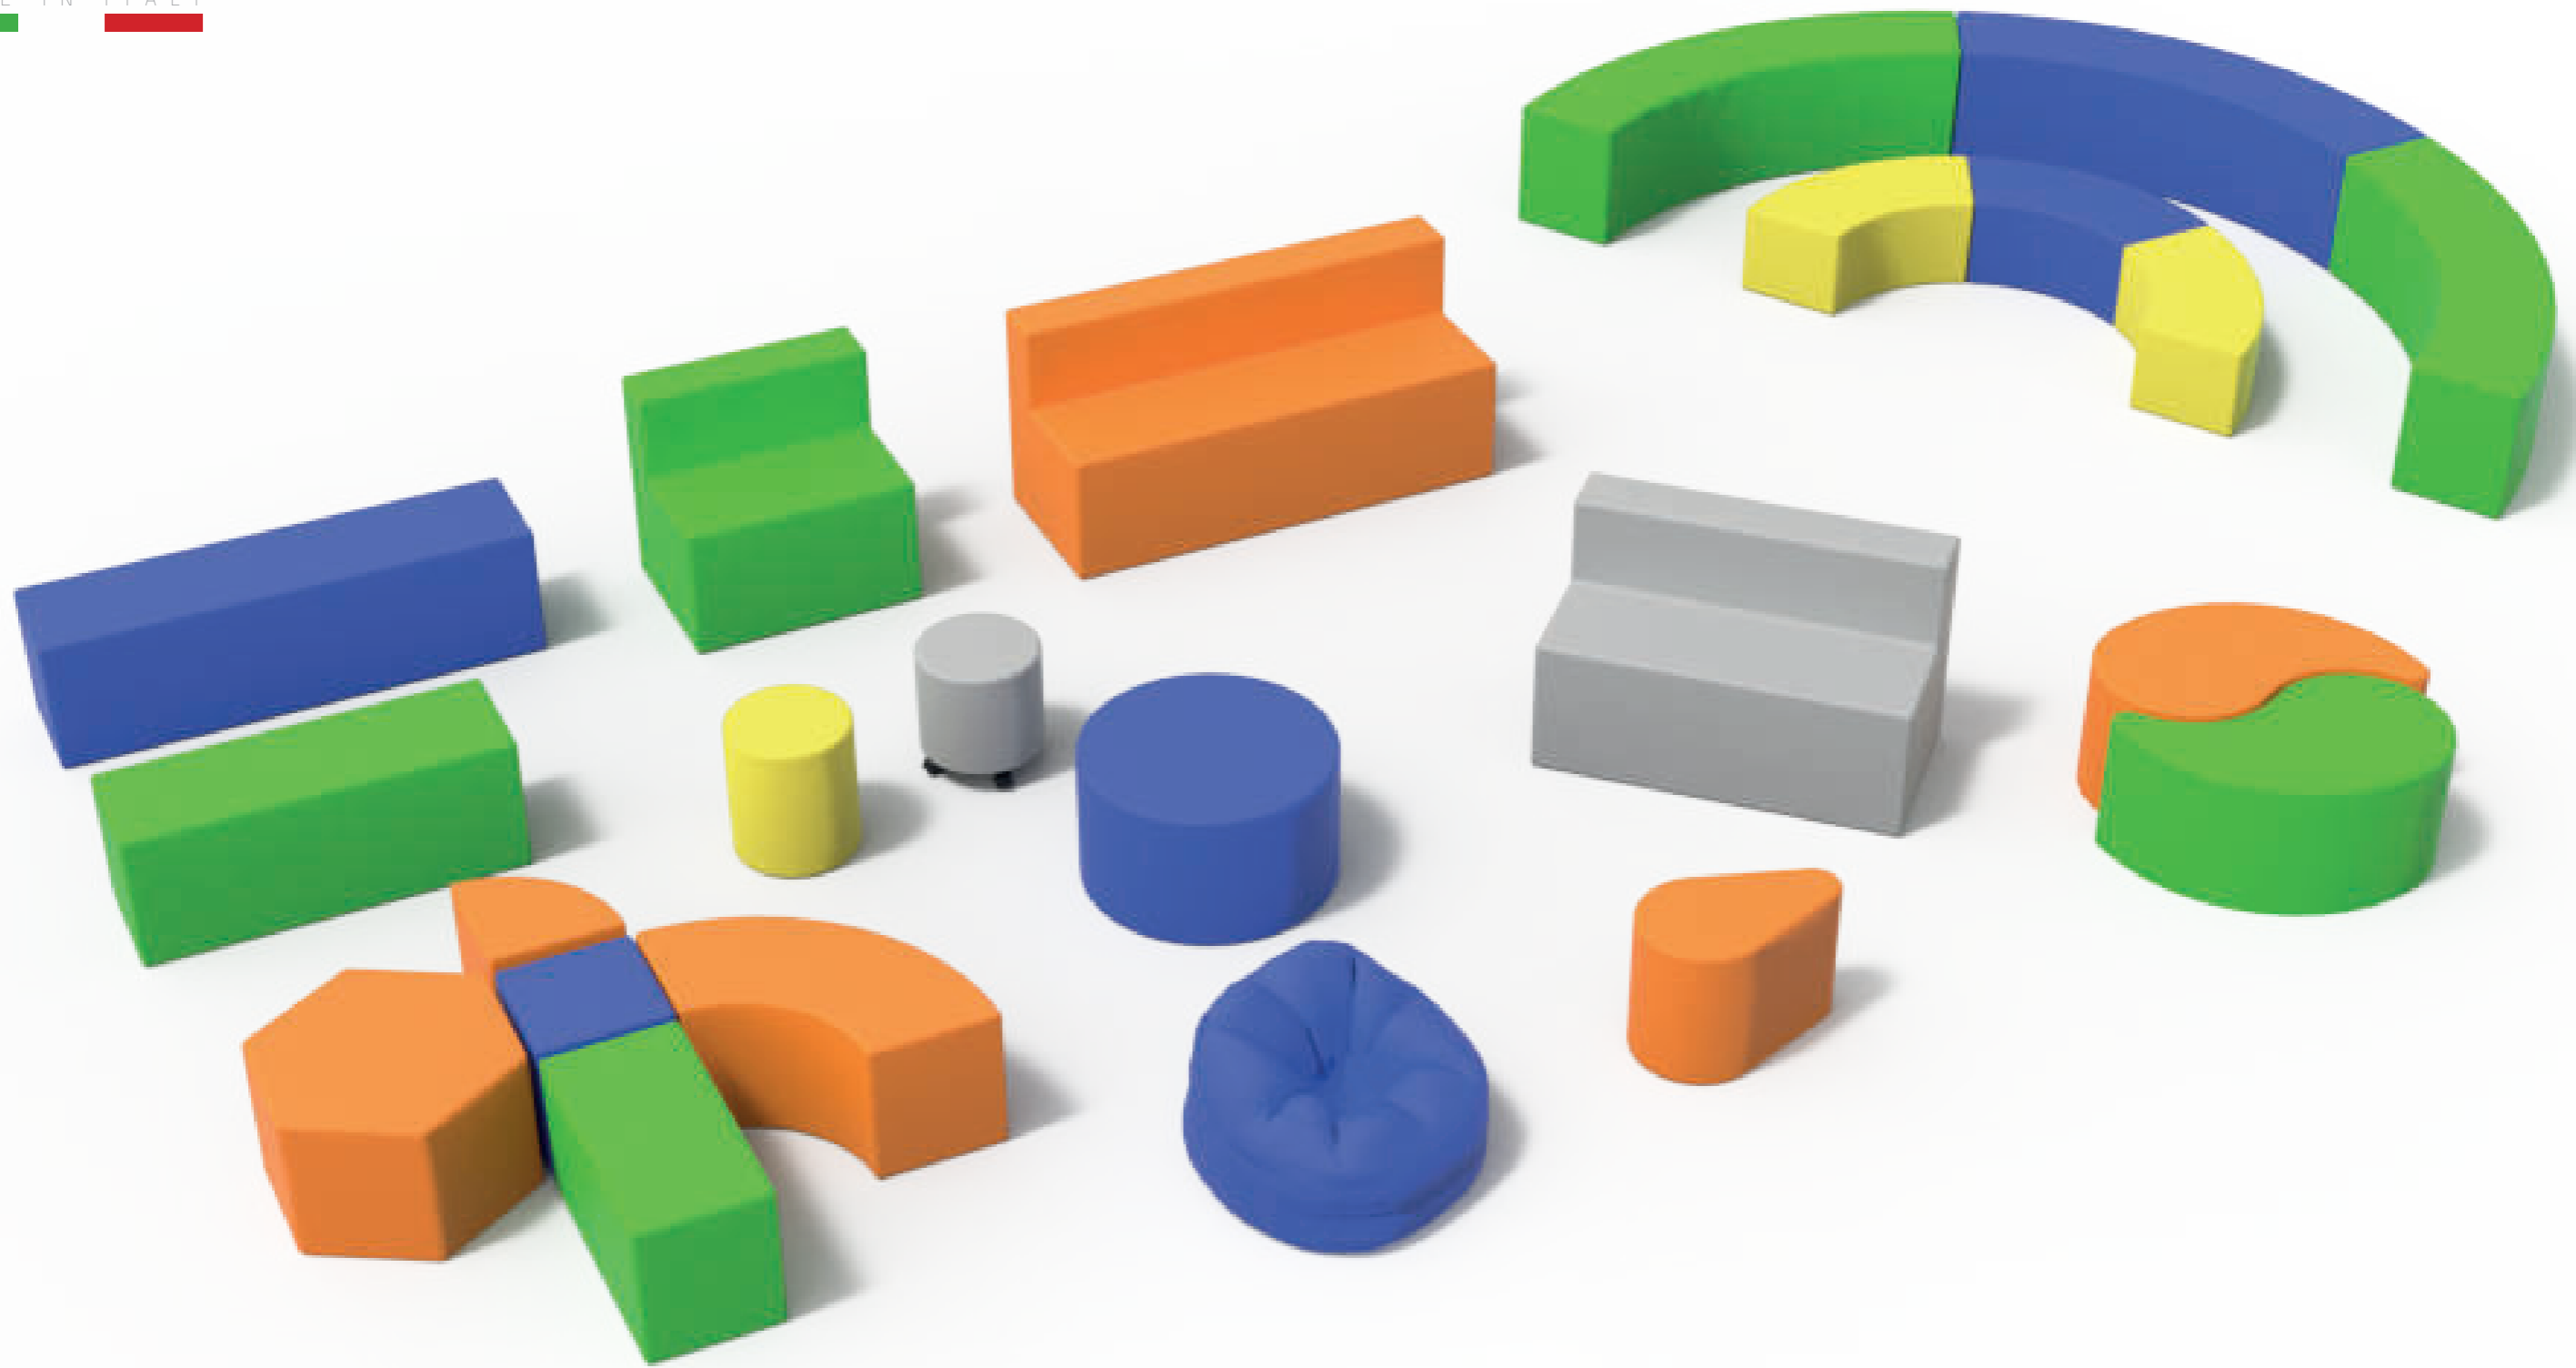

DIVANETTI

MADE IN ITALY

vastarredo
arredi didattici innovativi

DIVANETTI

DIVANETTI

COLORE RIVESTIMENTO DIVANETTI

DIVANO CUBO 40

■ DIVANO ADULTI CUBO
■ DIMENSIONI: 40x40x46h.

DIVANO PARALLELEPIP. 80

■ DIVANO ADULTI PARALLELEPIPEDO
■ DIMENSIONI: 80x40x46h.

DIVANO PARALLELEPIP. 120

■ DIVANO ADULTI PARALLELEPIPEDO
■ DIMENSIONI: 120x40x46h.

DIVANO ADULTI ESAGONO

■ DIVANO ADULTI ESAGONO
■ DIMENSIONI: 79,5x69,5x46h.

■ DIVANO GOCCIA
■ DIMENSIONI: 65x42x46h.

DIVANO VIRGOLA

■ DIVANO VIRGOLA
■ DIMENSIONI: 98x68x46h.

DIVANO ADULTI 160

■ DIVANO ADULTI
■ DIMENSIONI: 160x40/60x46/76h.

DIVANO ADULTI 1/6 DI CERCHIO

■ DIVANO ADULTI 1/6 DI CERCHIO
■ DIMENSIONI LATO ESTERNO: 90x40x46h.

DIVANO ADULTI ANGOLO

■ DIVANO ADULTI ANGOLO
■ DIMENSIONI: 40x46h.

DIVANO ADULTI 1/6 DI CERCHIO

■ DIVANO 1/6 DI CERCHIO DIAMETRO
COMPOSIZIONE N.6 PZ CM.195
■ DIMENSIONI LATO ESTERNO: 100x40x35h.

DIVANO ADULTI 1/6 DI CERCHIO