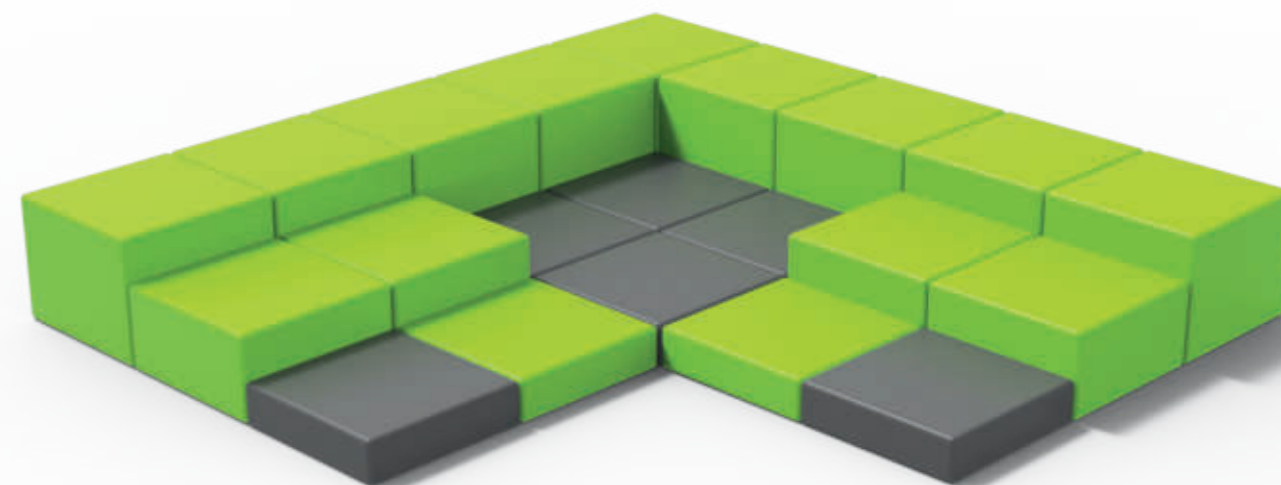

COLORE TESSUTO MORBIDO

AGORA' MORBIDI QUADRO

MORBIDO QUADRO H60

- MORBIDO AGORA' QUADRO H60
- DIMENSIONI: 80x80x60h.

MORBIDO QUADRO H40

- MORBIDO AGORA' QUADRO H40
- DIMENSIONI: 80x80x40h.

MORBIDO QUADRO H20

- MORBIDO AGORA' QUADRO H20
- DIMENSIONI: 80x80x20h.

TRIBUNETTE

L'atrio diventa uno spazio per discussioni e presentazioni grazie alla modularità delle tribunette con ruote che ci permettono di riconfigurare gli spazi in base alle esigenze didattiche del momento.