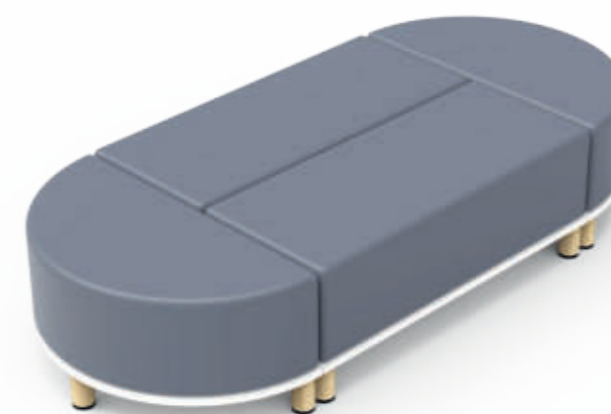

KIT RUOTE PIROETTANTI

MOD.7790PRA

- KIT 4 RUOTE PIROETTANTI CON FRENO PER MORBIDO

GIUNZIONE MORBIDI

MOD.1070

- COPPIA GIUNTO IN MATERIALE PLASTICO

AREA COOPERATIVE LEARNING

Gli studenti apprendono in piccoli gruppi sviluppando abilità interpersonali.... oppure ascoltano musica, leggono.

AGORA' MORBIDI ARCO

■ POSSIBILI COMBINAZIONI MORBIDI ARCO

AGORA' MORBIDI ARCO

MORBIDO ARCO GRANDE

- MORBIDO AGORA' ARCO GRANDE
- MOD. 7733AL DIMENSIONI INGOMBRO: 206x40x90h.
- MOD. 7733AM DIMENSIONI INGOMBRO: 206x40x60h.
- MOD. 7733AS DIMENSIONI INGOMBRO: 206x40x30h.