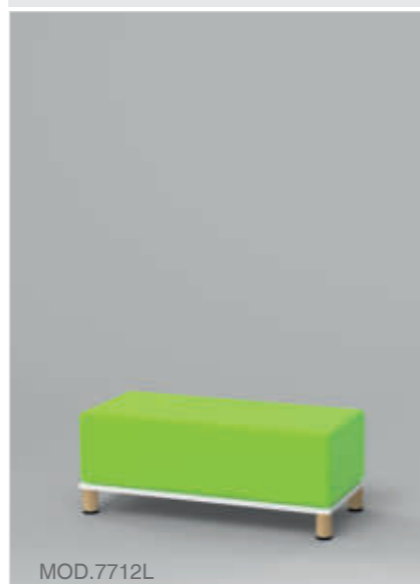

I profili lineari, sempre accostabili tra loro, consentono di disegnare e connotare lo spazio con la massima flessibilità a seconda dell'ampiezza dello spazio a disposizione.

MADE IN ITALY

AGORA' MORBIDI

AGORA' MORBIDI

MORBIDO QUADRO

MOD.7710L

- MORBIDO QUADRO CON PIEDI IN LEGNO
- DIMENSIONI: 44x44x40h.

MORBIDO ANGOLO

MOD.7711L

- MORBIDO AD ANGOLO CON PIEDI IN LEGNO
- DIMENSIONI: 44x44x40h.

MORBIDO DIRITTO

MOD.7712L

- MORBIDO DIRITTO CON PIEDI IN LEGNO
- DIMENSIONI: 104x44x40h.

MORBIDO ARCO

MOD.7722L

- MORBIDO ARCO CON PIEDI IN LEGNO
- DIMENSIONI: 104x44x40h.

MORBIDO SEMICERCHIO

MOD.7713L

- MORBIDO SEMICERCHIO CON PIEDI IN LEGNO
- DIMENSIONI: 88x44x40h.