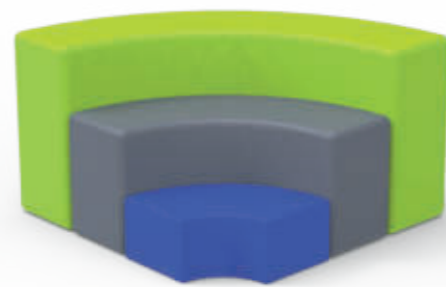

COLORE TESSUTO MORBIDO