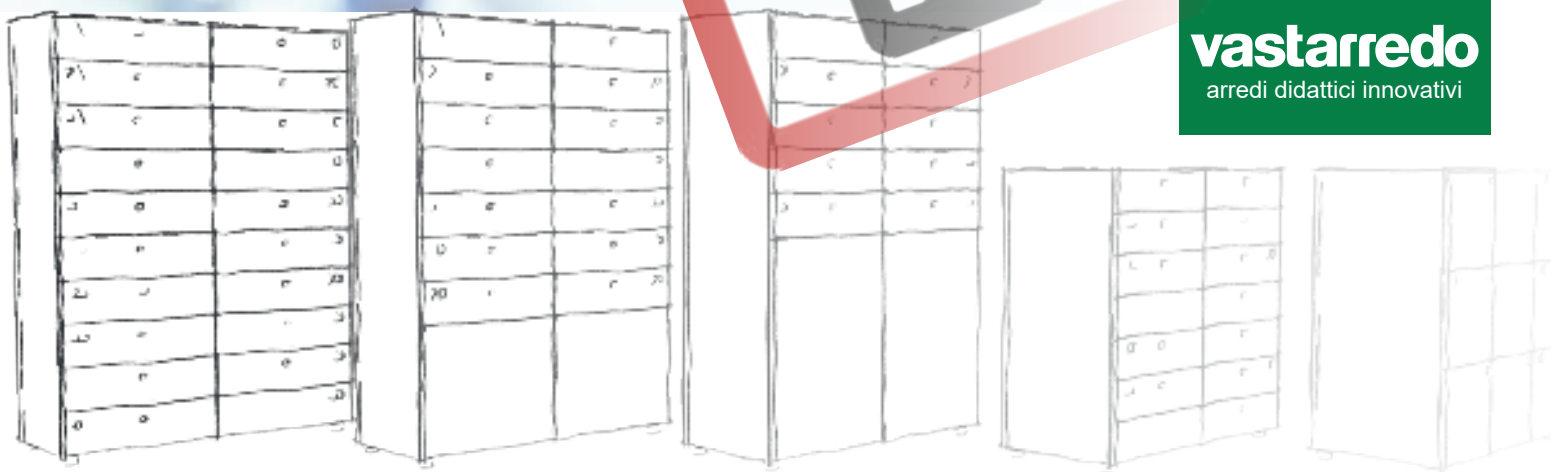

CONTENITORI PORTA CELLULARE

MADE IN ITALY

vastarredo
arredi didattici innovativi

COLORE ANTE E CASSETTI

STRUTTURE

CONTENITORI
PORTA CELLULARE SCUOLA

MOD. 000000 | ARMADIO CONTENITORE ANTE FAGGIO A 9 ANTE CON SERRATURA

DIM: 104x46X100H.

MOD. 000000 | ARMADIO CONTENITORE ANTE COLOR A 9 ANTE CON SERRATURA

DIM: 104x46X100H.

CONTENITORI
 PORTA CELLULARE SCUOLA

MOD. 000000 | ARMADIO CONTENITORE 14 CASSETTI FAGGIO CON SERRATURA