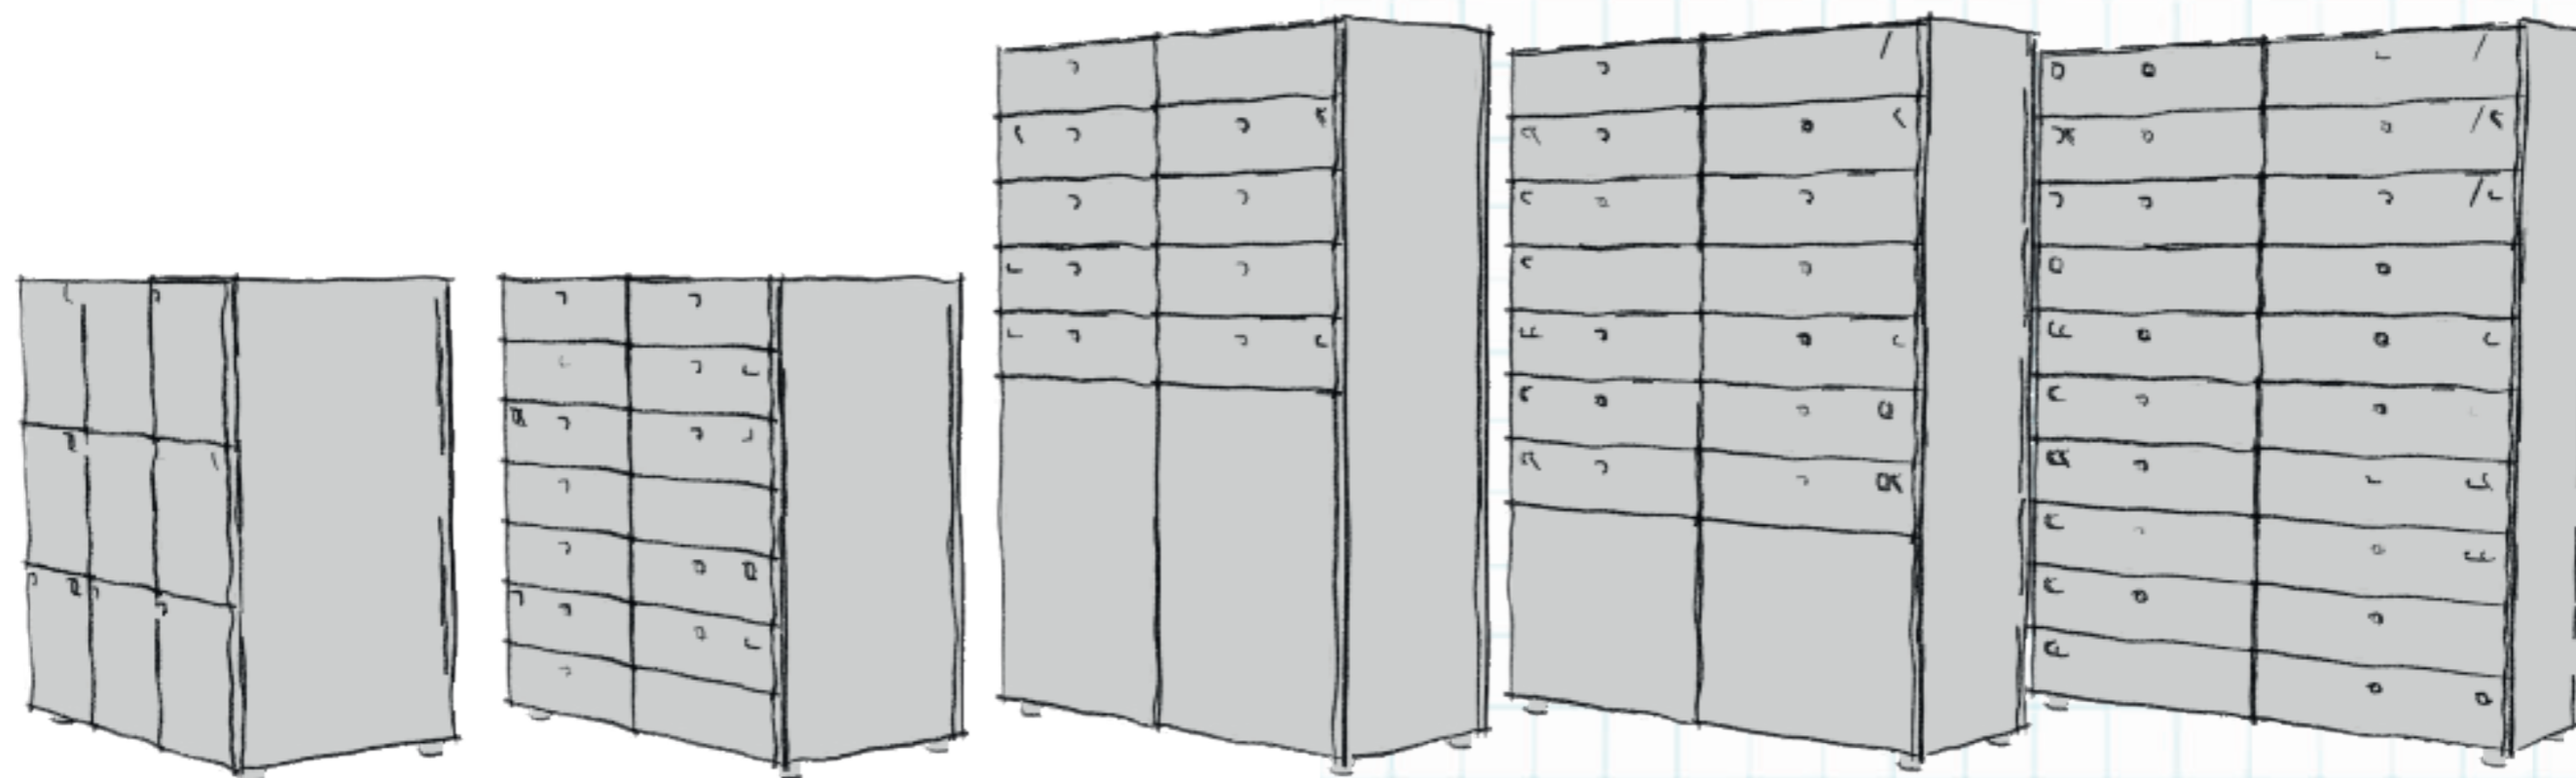

DIM: 54x46X150H.

CONTENITORI PORTA CELLULARE SCUOLA

CONTENITORI

PORTA CELLULARE SCUOLA

M A D E I N I T A L Y

Via Osca 67 | 66054 Vasto (CH) | Italy
Tel. : +39 0873 31421

E-mail : info@vastarredo.it
web: www.vastarredo.it