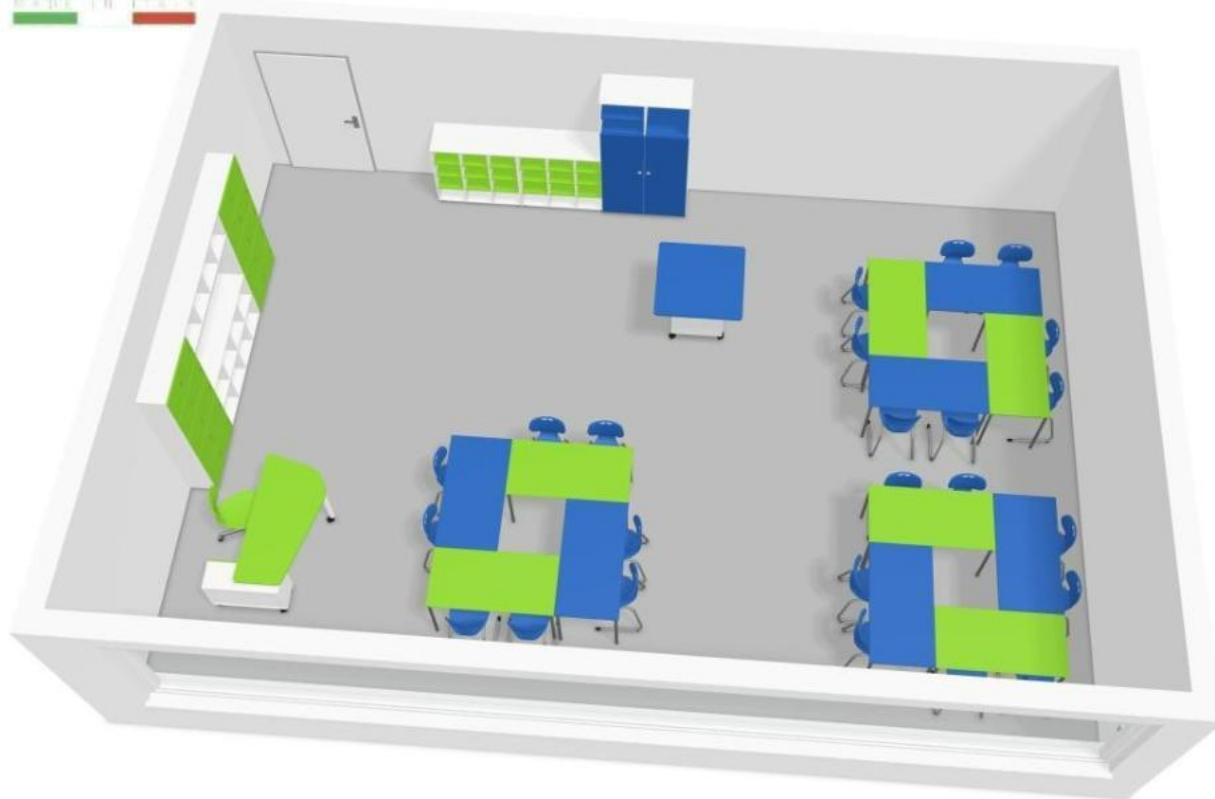

5184 SEDIA ARIES 177,00

1741 TRAPEZIO 85x52 165,00

1712 TAVOLO QUADRATO 130x130 297,00

5030 SEDIA PORTAZAINO 53,00

4170 ARMADIO
104x44x100 517,00

4070 ARMADIO
104x46x200 655,00

7499 ARMADIO DIGITAL BOARD 65
242X32X202 2441,00

Azione 1 NEXT GENERATION CLASSROOM - SCUOLA SUPERIORE- AULA MISTA

CATTEDRA TECNOLOGICA
7132 DIM. CM 160X71X76H 1500,00

5184 SEDIA ARIES 177,00

1136 TAVOLO RETTANGOLARE
130x65 € 187,00

5030 SEDIA PORTAZAINO 53,00